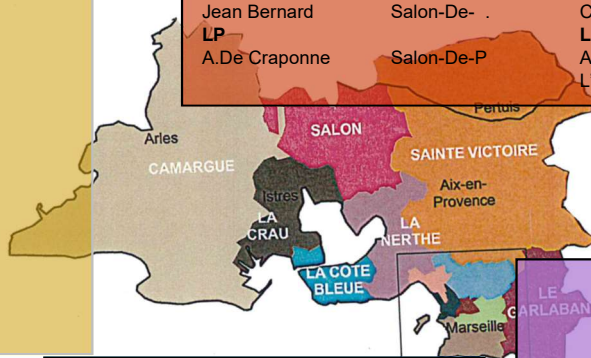

CAMARGUE

DAASEN : Tristan Loubières

Dir cab : Charlotte Charles

IEN IO : Nicolas Torres

Réf harcèlement : Martine Antoine 1er d &
Anne Perrine André 2nd d

IEN

Arles Leïla David
Saint-Martin-De-Crau Céline Guichard
St-Rémy-De-Provence Elsa Pelestor Valette

CLG

Ampere	Arles
Robert Morel	Arles
Frederic Mistral	Arles
Vincent Van Gogh	Arles
Robespierre	Port-St-Louis-Du-R.
Charles Rieu	St-Martin-De-Crau
Glanum	St-Rémy-De-P.
Rene Cassin	Tarascon
Simone Veil	Chateaufrenard

LP

Charles Privat	Arles
Perdiguer	Arles
Jean d'Ormesson	Chateaufrenard

LGT

Alphonse Daudet	Tarascon
Montmaïour	Arles

SALON

DAASEN : Tristan Loubières

Dir cab : Charlotte Charles

IEN IO : Nicolas Torres

Réf harcèlement : Martine Antoine 1er d & Jean Luc Viala 2nd d

IEN

Salon Isabelle Paganon Saint-Martin de Crau Céline Guichard

CLG

Lucie Aubrac	Eyguieres	J.Guéhenno	Lambesc
L. Leprince Ringuet	La Fare-Les-O	Mont Sauvy	Orgon
Collines Durance	Mallermort	Carcassonne	Péligissanne
Joseph d'Arbaud	Salon-De-P	J. Moulin	Salon-De-P
Jean Bernard	Salon-De-	Cig de Lançon de Provence	

LP

A.De Craponne	Salon-De-P	A.De Craponne	Salon-De-P
		L'Empéri	Salon-De-P

LGT

LA CRAU

DAASEN Tristan Loubières

Dir cab : Charlotte Charles

IEN IO : Nicolas Torres

Réf harcèlement : Martine Antoine 1er d &
Fabien Mairal 2nd d

IEN

Istres Jean François Gallais
Miramas Pascale Olive

CLG

Andre Malraux	Fos-Sur-Mer
Alain Savary	Istres
Elie Coutarel	Istres
Alphonse Daudet	Istres
Louis Pasteur	Istres
Albert Camus	Miramas
Carraire (La)	Miramas
Miramaris	Miramas
Rene Seyssaud	Saint-Chamas

LP

Pierre Latecoere	Istres
Alpilles (Les)	Miramas
Ferrages (Les)	Saint-Chamas

LGT

Arthur Rimbaud	Istres
Jean Cocteau	Miramas

CÔTE BLEUE

DAASEN : Sophie Sarraute

Dir cab : Charlotte Charles

IEN IO : Claire Campero

Réf harcèlement : Karine Allouche 1er & 2nd d

IEN

Martigues Corinne Argence
Châteaufrenard Marc Didierjean

CLG

Amandeirets	Châteaufrenard-Les-M.
Gerard Philippe	Martigues
Henri Wallon	Martigues
Marcel Pagnol	Martigues
Honore Daumier	Martigues
Frederic Mistral	Port-De-Bouc
Paul Eluard	Port-De-Bouc
Pierre Matraja	Sausset-Les-Pins

LP

Jean Lurçat	Martigues
Jean Moulin	Port-De-Bouc
Charles Mongrand	Port-De-Bouc

LGT

Jean Lurçat	Martigues

LPO

Paul Langevin	Martigues

LA NERTHE

DAASEN : Sophie Sarraute

Dir cab : Charlotte Charles

IEN IO : Claire Campero

Réf harcèlement : Karine Allouche
1er & 2nd d

IEN

Marignane Martine Antoine
Vitrolles Catherine Piquette

CLG

Fernand Leger	Berre-L'Etang
Petit Prince (Le)	Gignac-La-Nerthe
Georges Brassens	Marignane
E. De Mirabeau	Marignane
Jacques Monod	Les Pennes-M.
Cousteau (Cdt)	Rognac
Jacques Prévert	Saint-Victoret
Roquepertuse	Velaux
Henri Fabre	Vitrolles
Henri Bosco	Vitrolles
S.De Beauvoir	Vitrolles
Camille Claudel	Vitrolles

LP

Maurice Genevoix	Marignane
Louis Blériot	Marignane

LGT

Maurice Genevoix	Marignane

LPO

P. Mendès France	Vitrolles
Jean Monnet	Vitrolles

EREA

Louis Aragon	Les Pennes-M.

SAINTE VICTOIRE

DAASEN : Tristan Loubières

Dir cab : Charlotte Charles

IEN IO : Nicolas Torres

Réf harcèlement : Martine Antoine 1er d & Jean Luc Viala 2nd d

IEN

Aix St Victoire Sophie Pinazo	Aix Vallée de l'Arc Laurence Sellier
Aix Touloubre Magali Lahondes	Gardanne Fabienne Dupin
Peyrolles Laurence Quenet	

CLG

Jas De Bouffan	Aix-En-P.	Rocher Du Dragon	Aix-En-P.
Arc De Meyran	Aix-En-P.	Château Double	Aix-En-P.
Campra	Aix-En-P.	Mignet	Aix-En-P.
Saint Eutrope	Aix-En-P.	Sophie Germain	Aix-En-P.
Georges Brassens	Bouc-Bel-Air	Marie Mauron	Cabries
Font D'Aurumy	Fuveau	Pesquier	Gardanne
Gabriel Peri	Gardanne	Denis Moustier	Gréasque
Jean Jaurès	Peyrolles-En-P.	Louis Philibert	Puy-Ste-R.
Garrigues (Les)	Rognes	Jean Zay	Rousset
F. Mitterrand	Simiane	Hauts De L'Arc	Trets
Luberon (Le)	Cadenet	Marcel Pagnol	Pertuis
Marie Mauron	Pertuis	A Camus	Tour-D'A.
M.Ferrandi	Septemes		

LP

Emile Zola	Aix-En-P.	Gambetta (Cours)	Aix-En-P.
Vauvenargues	Aix-En-P.		

LGT

Emile Zola	Aix-En-P.	Paul Cezanne	Aix-En-P.
Vauvenargues	Aix-En-P.	Georges Duby	Aix-En-P.
M-M. Fourcade	Gardanne	Val De Durance	Pertuis

LPO

Val De Durance	Pertuis

LE GARLABAN