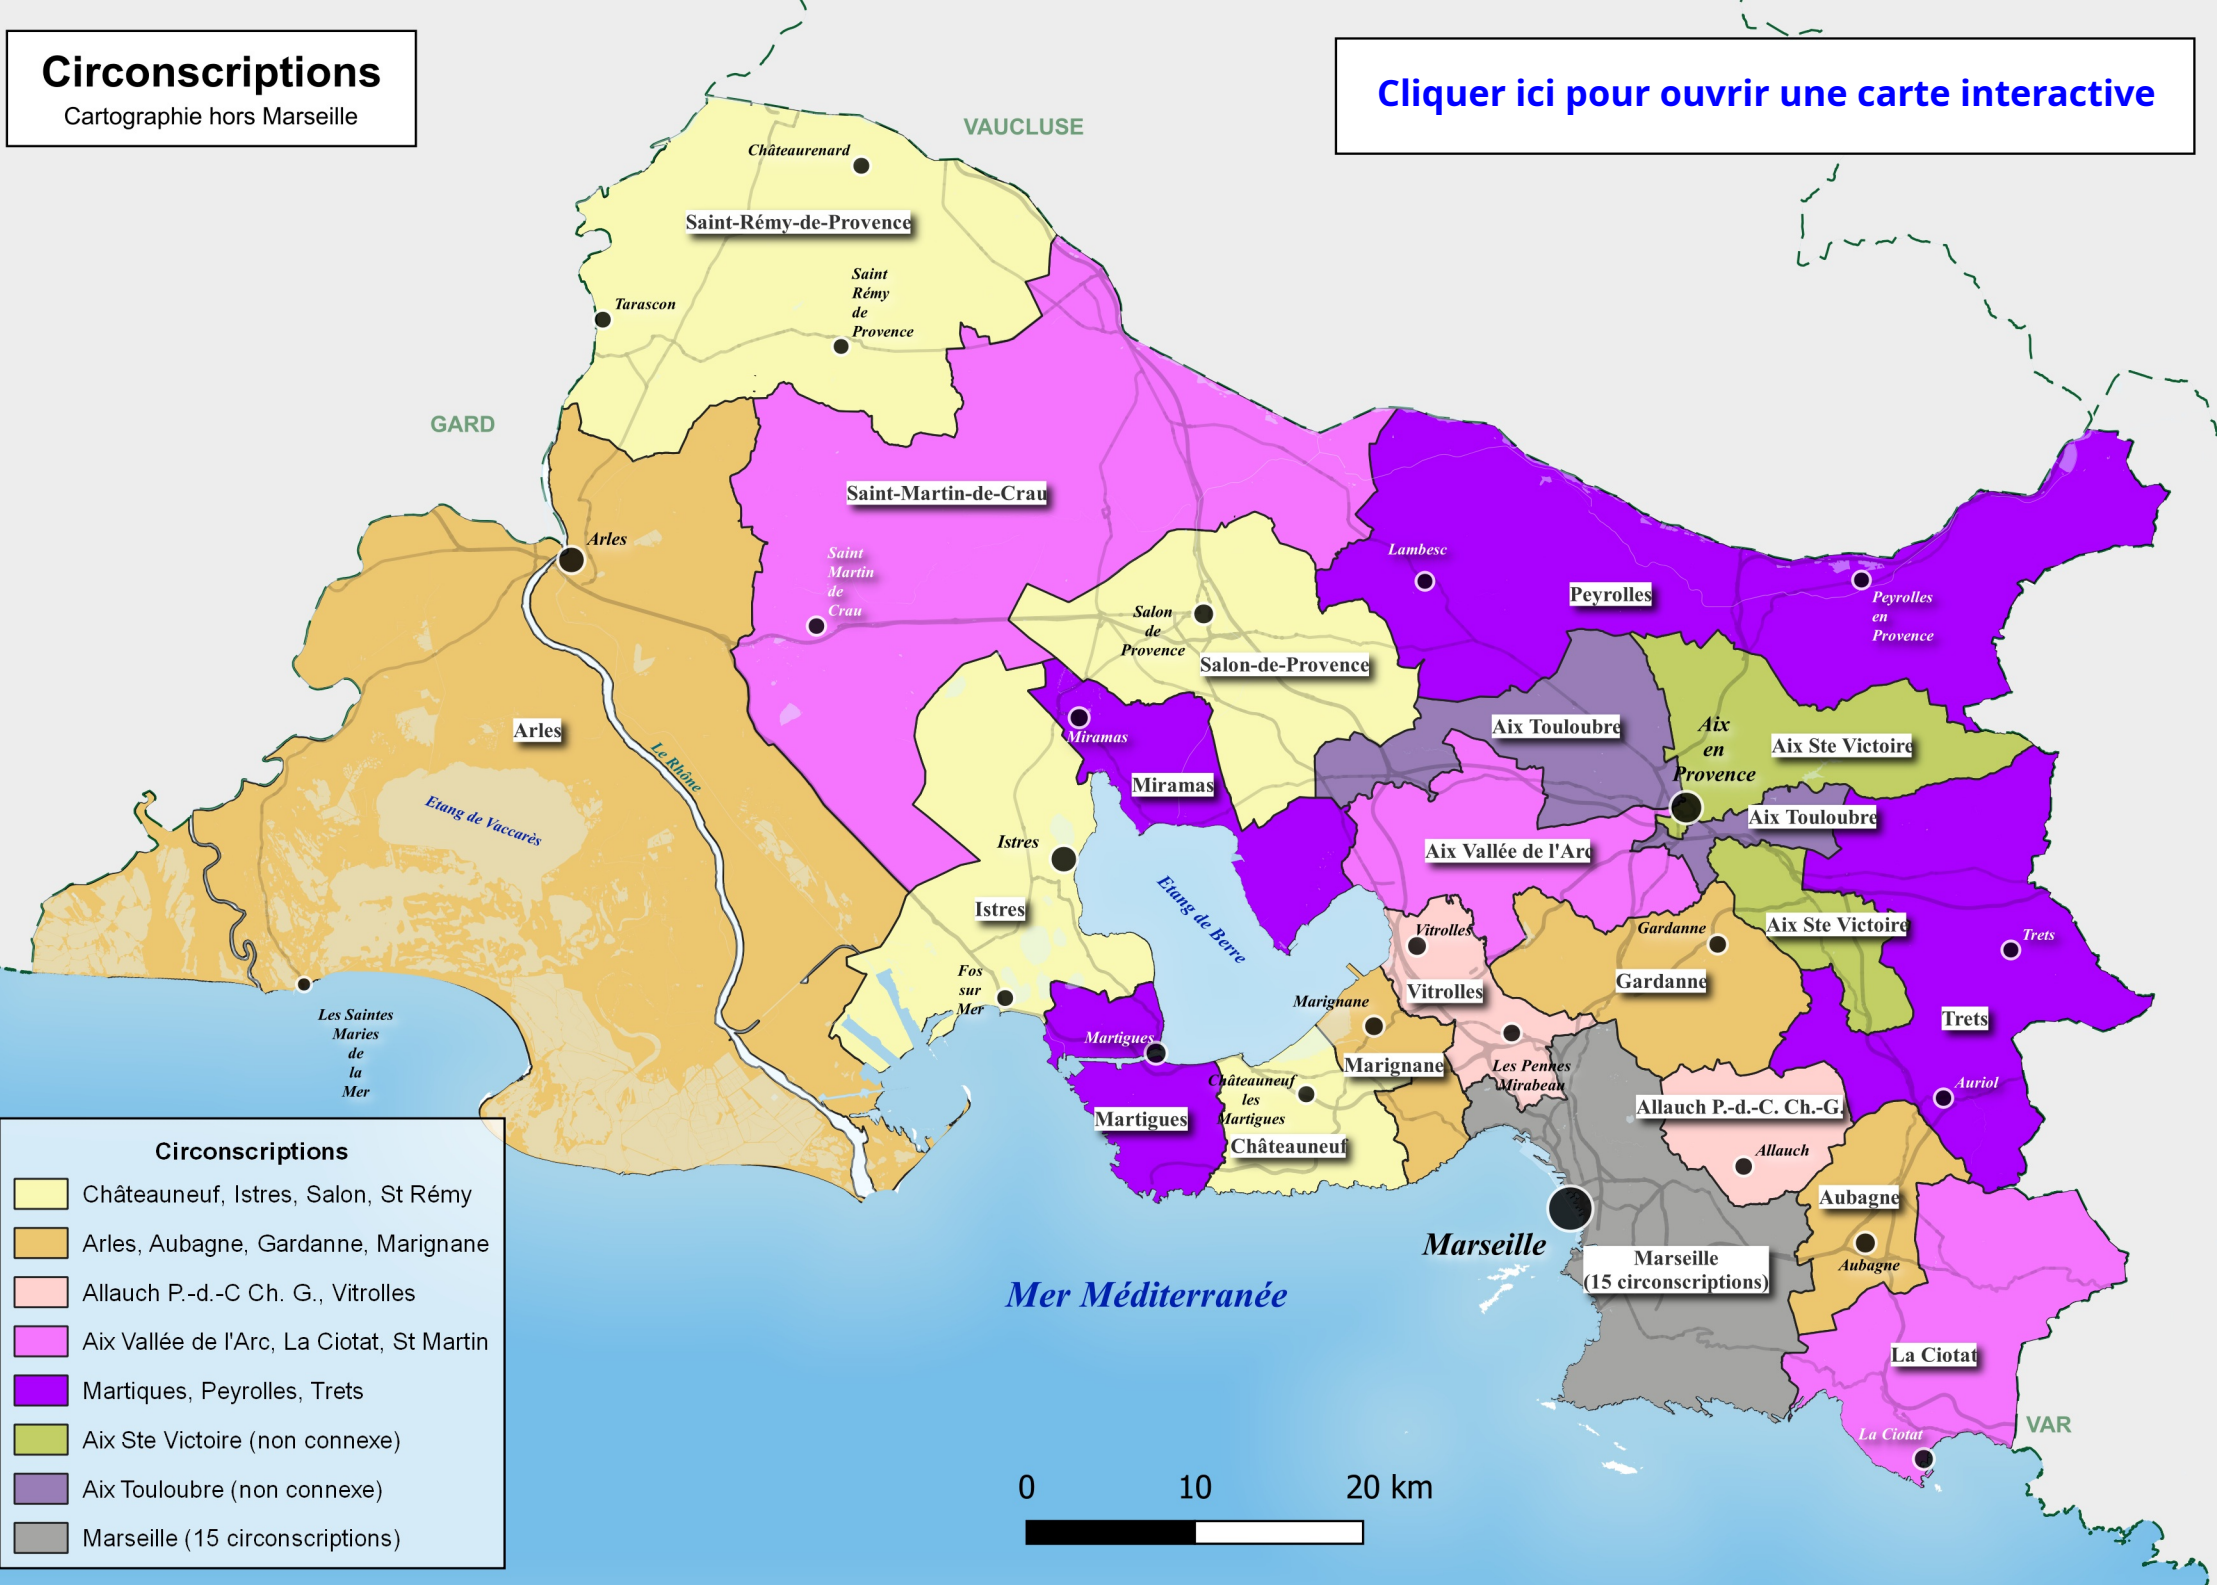

Circonscriptions

Cartographie hors Marseille

[Cliquer ici pour ouvrir une carte interactive](#)

Circonscriptions

- Châteauneuf, Istres, Salon, St Rémy
- Arles, Aubagne, Gardanne, Marignane
- Allauch P.-d.-C. Ch. G., Vitrolles
- Aix Vallée de l'Arc, La Ciotat, St Martin
- Martigues, Peyrolles, Trets
- Aix Ste Victoire (non connexe)
- Aix Touloubre (non connexe)
- Marseille (15 circonscriptions)